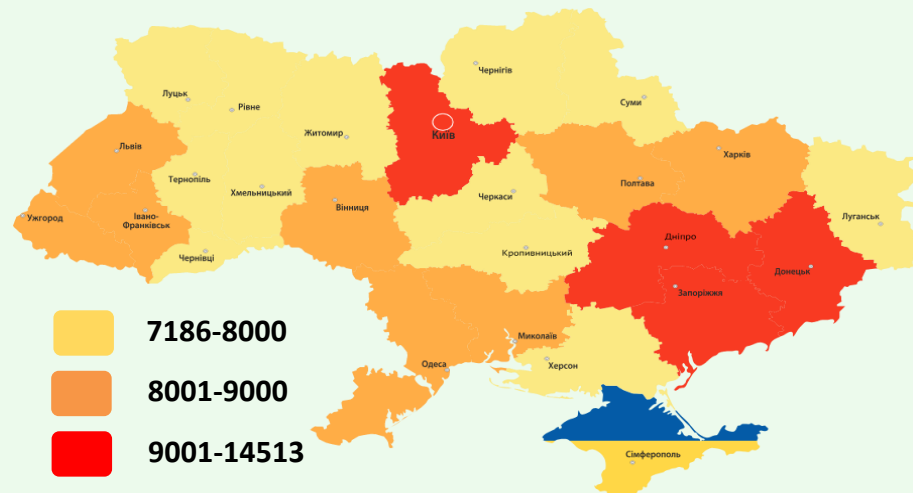

Ситуація

на ринку праці

Зайнятість та безробіття

Зайняте населення (чисельність та рівень)

Рівень зайнятості, %

Безробітне населення (чисельність та рівень за МОП)

Рівень безробіття, %

Заробітна плата штатних працівників (тис. грн.)

у лютому середній розмір – 7,2 тис. грн.

За видами економічної діяльності

За регіонами

За видами промислової діяльності

Заплановане масове вивільнення працівників

За професійними групами

За видами економічної діяльності