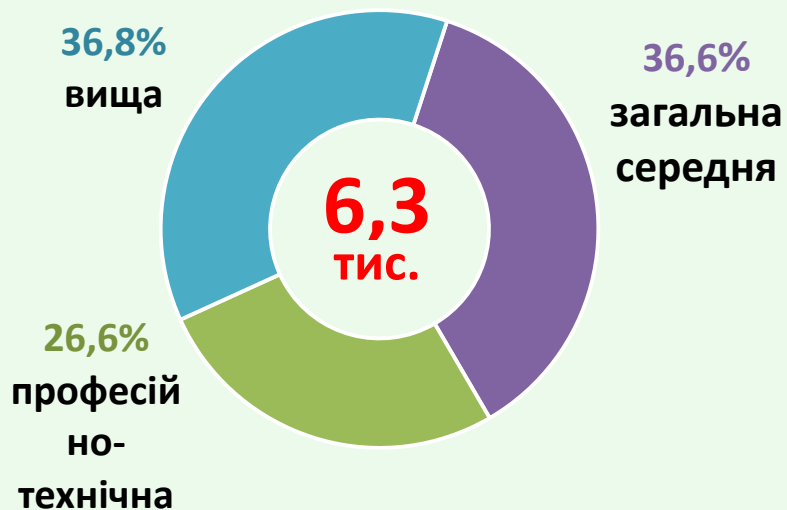

у лютому середній розмір – 7,2 тис. грн.

За видами економічної діяльності

За регіонами

За видами промислової діяльності

Заплановане масове вивільнення працівників

За професійними групами

За видами економічної діяльності

За регіонами

Кількість зареєстрованих безробітних та кількість вакансій (тис.)

Кількість зареєстрованих безробітних

Кількість зареєстрованих безробітних

Кількість вакансій

Кількість вакансій

Окремі характеристики безробітних (на 1.04.2019р.)

За статтю

За віковими групами

За освітою

Особливі категорії

учасники АТО

внутрішньо
переміщені особи

особи з інвалідністю

особи, яким залишилося
10 і менше років до пенсії