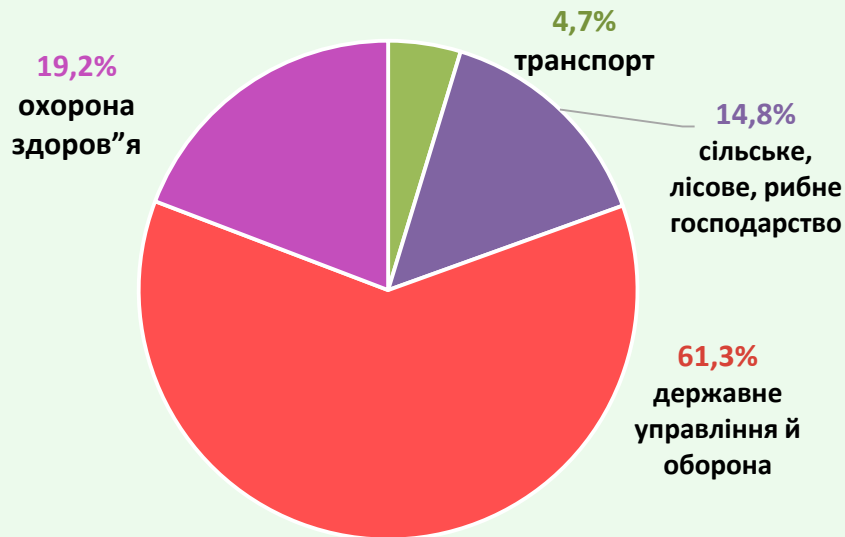

Ситуація

на ринку праці

Зайнятість та безробіття

Зайняте населення (чисельність та рівень)

Рівень зайнятості, %

Безробітне населення (чисельність та рівень за МОП)

Рівень безробіття, %

Заробітна плата штатних працівників (тис. грн.)

у лютому середній розмір – 7,2 тис. грн.

За видами економічної діяльності

За регіонами

За видами промислової діяльності

Заплановане масове вивільнення працівників

За професійними групами

За видами економічної діяльності

За регіонами

Кількість зареєстрованих безробітних та кількість вакансій (тис.)

Кількість зареєстрованих безробітних

Кількість зареєстрованих безробітних

Кількість вакансій

Кількість вакансій

Окремі характеристики безробітних (на 1.04.2019р.)