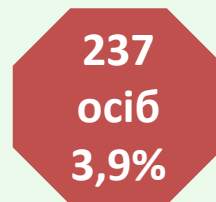

За статтю

За віковими групами

За освітою

Особливі категорії

учасники АТО

внутрішньо
переміщені особи

особи з інвалідністю

особи, яким залишилося
10 і менше років до пенсії