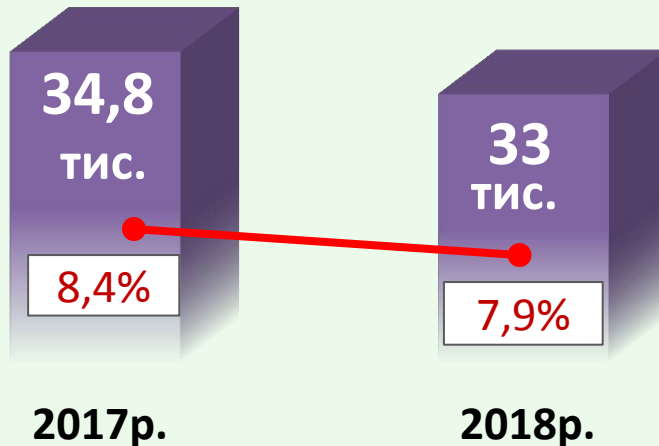

Ситуація

на ринку праці

Зайнятість та безробіття

Зайняте населення (чисельність та рівень)

Рівень зайнятості, %

Безробітне населення (чисельність та рівень за МОП)

Рівень безробіття, %

Заробітна плата штатних працівників (тис. грн.)

у лютому середній розмір – 7,2 тис. грн.

За видами економічної діяльності

За регіонами

За видами промислової діяльності

Заплановане масове вивільнення працівників

За професійними групами

За видами економічної діяльності