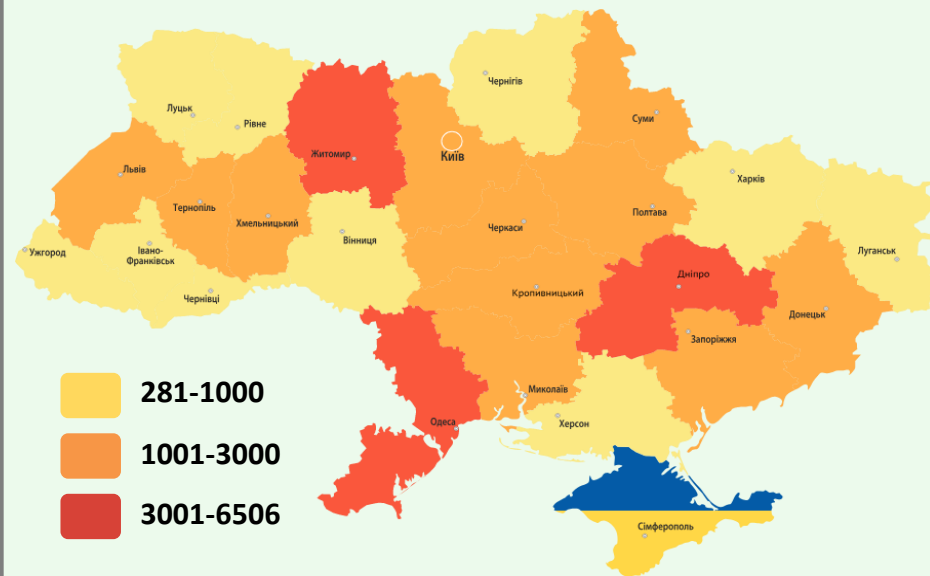

За регіонами