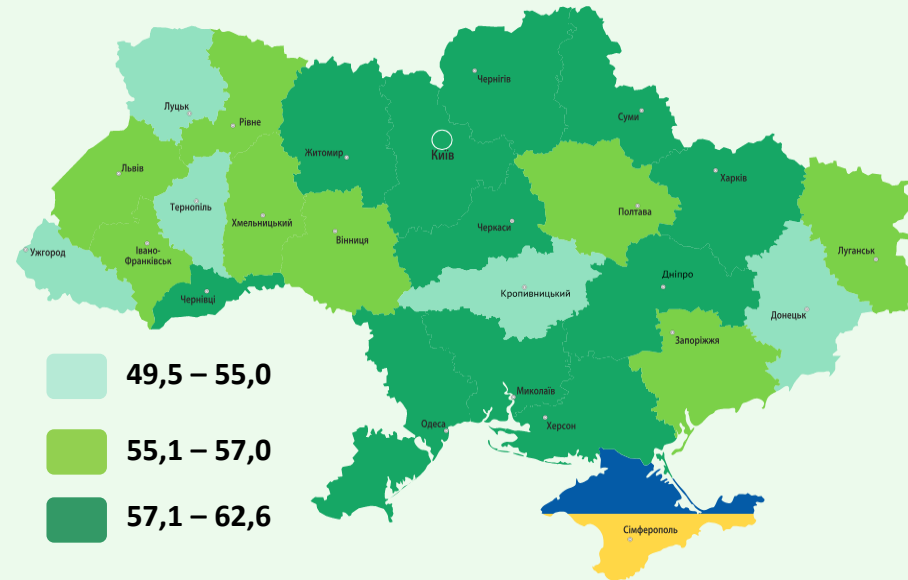

Ситуація

на ринку праці

Зайнятість та безробіття

Зайняте населення (чисельність та рівень)

Рівень зайнятості, %

Безробітне населення (чисельність та рівень за МОП)

Рівень безробіття, %

Заробітна плата штатних працівників (тис. грн.)

у лютому середній розмір – 7,2 тис. грн.

За видами економічної діяльності

За регіонами

За видами промислової діяльності

Заплановане масове вивільнення працівників

За професійними групами

За видами економічної діяльності