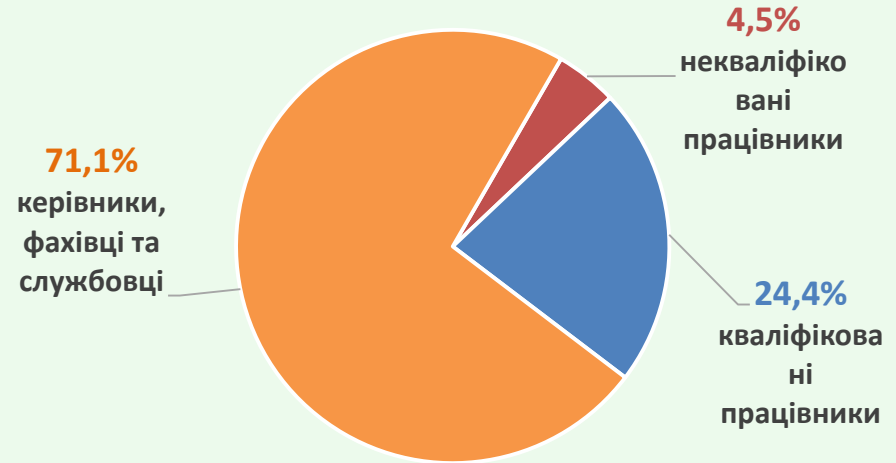

у лютому середній розмір – 7,2 тис. грн.

За видами економічної діяльності

За регіонами

За видами промислової діяльності

Заплановане масове вивільнення працівників

За професійними групами

За видами економічної діяльності

За регіонами

Кількість зареєстрованих безробітних та кількість вакансій (тис.)

Кількість зареєстрованих безробітних

Кількість зареєстрованих безробітних

Кількість вакансій

Кількість вакансій

Окремі характеристики безробітних (на 1.04.2019р.)