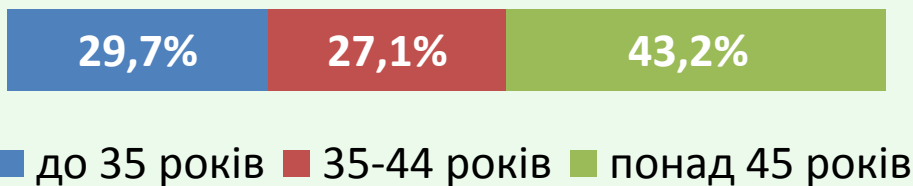

у лютому середній розмір – 7,2 тис. грн.

За видами економічної діяльності

За регіонами

За видами промислової діяльності

Заплановане масове вивільнення працівників

За професійними групами

За видами економічної діяльності

За регіонами

Кількість зареєстрованих безробітних та кількість вакансій (тис.)

Кількість зареєстрованих безробітних

Кількість зареєстрованих безробітних

Кількість вакансій

Кількість вакансій

Окремі характеристики безробітних (на 1.04.2019р.)

За статтю

За віковими групами

За освітою

Особливі категорії

учасники АТО

внутрішньо
переміщені особи

особи з інвалідністю

особи, яким залишилося
10 і менше років до пенсії