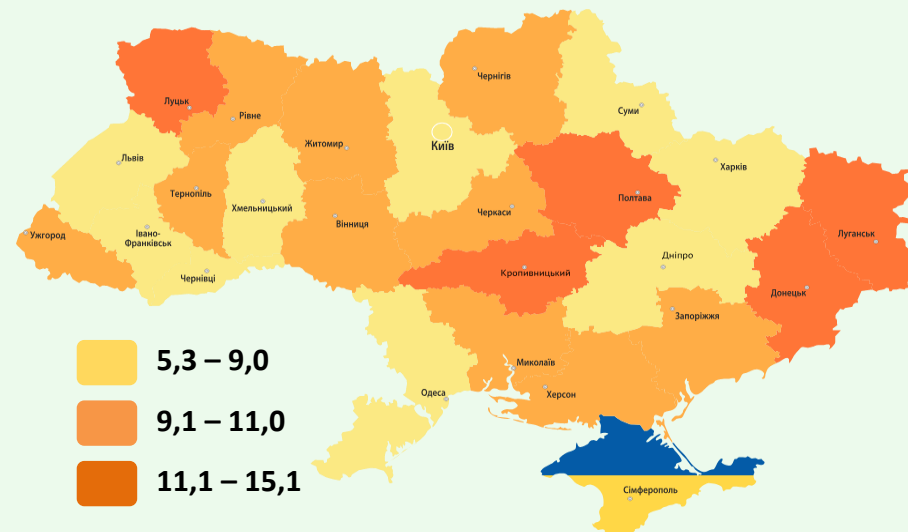

Ситуація

на ринку праці

Зайнятість та безробіття

Зайняте населення (чисельність та рівень)

Рівень зайнятості, %

Безробітне населення (чисельність та рівень за МОП)

Рівень безробіття, %

Заробітна плата штатних працівників (тис. грн.)

у лютому середній розмір – 7,2 тис. грн.

За видами економічної діяльності

За регіонами

За видами промислової діяльності

Заплановане масове вивільнення працівників

За професійними групами

За видами економічної діяльності