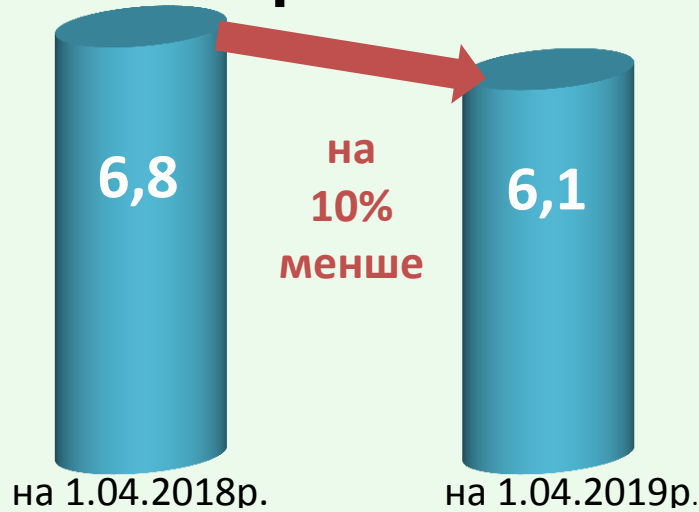

Кількість зареєстрованих безробітних та кількість вакансій (тис.)

Кількість зареєстрованих безробітних