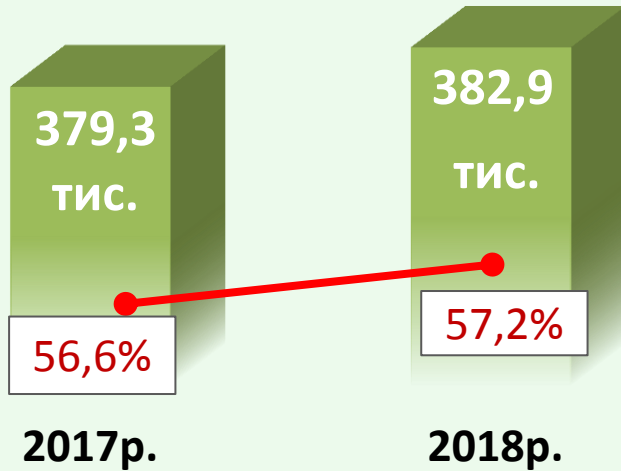

Ситуація

на ринку праці

Зайнятість та безробіття

Зайняте населення (чисельність та рівень)

Рівень зайнятості, %

Безробітне населення (чисельність та рівень за МОП)

Рівень безробіття, %

Заробітна плата штатних працівників (тис. грн.)

у лютому середній розмір – 7,2 тис. грн.

За видами економічної діяльності

За регіонами

За видами промислової діяльності

Заплановане масове вивільнення працівників

За професійними групами

За видами економічної діяльності