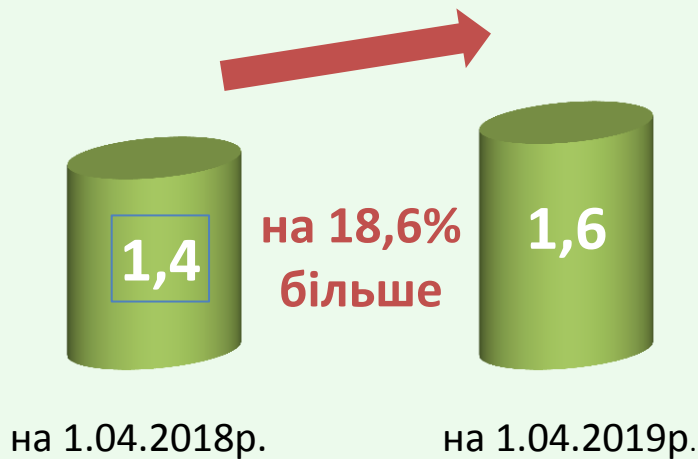

у лютому середній розмір – 7,2 тис. грн.

За видами економічної діяльності

За регіонами

За видами промислової діяльності

Заплановане масове вивільнення працівників

За професійними групами

За видами економічної діяльності

За регіонами

Кількість зареєстрованих безробітних та кількість вакансій (тис.)

Кількість зареєстрованих безробітних

Кількість зареєстрованих безробітних

Кількість вакансій

Кількість вакансій

Окремі характеристики безробітних (на 1.04.2019р.)